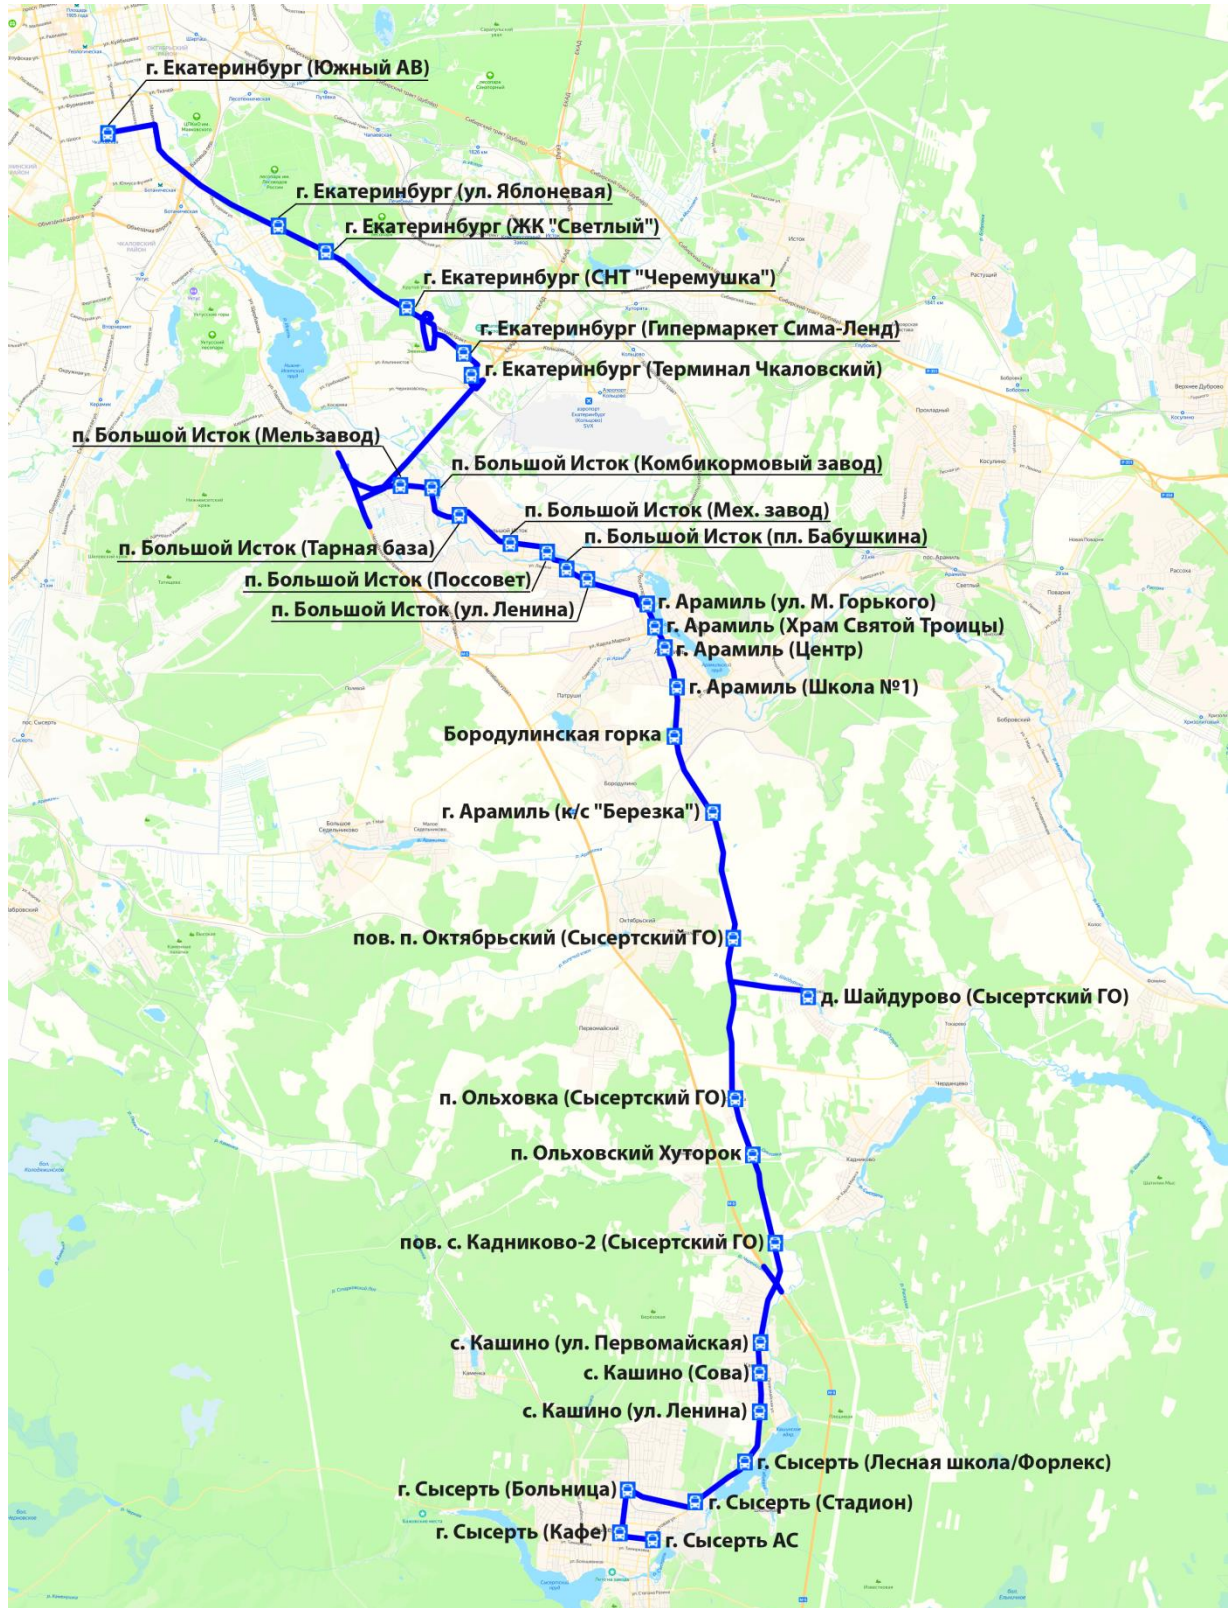

Уважаемые пассажиры!

Информируем Вас об изменении с 15 августа 2022 года параметров межмуниципального маршрута пригородного сообщения № 134 «г. Сысерть АС – п. Большой Исток (Мех.завод)»

Путь следования транспортных средств продлевается до Автовокзала города Екатеринбург (ул. 8 Марта, д. 145). Движение автобусов будет осуществляться по следующей схеме:

В состав межмуниципального маршрута включены остановочные пункты: п. Большой Исток (Тарная база); п. Большой Исток (Комбикормовый завод); п. Большой Исток (Мельзавод); г. Екатеринбург (Терминал Чкаловский); г. Екатеринбург (Гипермаркет Сима-Ленд); г. Екатеринбург (СНТ "Черемушка"); г. Екатеринбург (ЖК "Светлый"); г. Екатеринбург (ул. Яблонева); г. Екатеринбург (Южный АВ)

График движения:

Остановочный пункт	Направление г. Сысерть – г. Екатеринбург			
	Время отправления			
г. Сысерть АС	6:25*	7:30**	12:15	16:00
п. Ольховка (Сысертский ГО)	6:46*	7:51**	12:36	16:21
д. Шайдурово (Сысертский ГО)	6:51*	7:56**	12:41	16:26
г. Арамилъ (Центр)	7:06*	8:11**	12:56	16:41
п. Большой Исток (Мех. завод)	7:15*	8:20**	13:05	16:50
г. Екатеринбург (Гипермаркет Сима-Ленд)	7:29*	8:34**	13:19	17:04
	Время прибытия			
г. Екатеринбург (Южный АВ)	7:45*	8:50**	13:35	17:20

Остановочный пункт	Направление г. Екатеринбург – г. Сысерть			
	Время отправления			
г. Екатеринбург (Южный АВ)	8:20*	9:06**	13:50	17:30
г. Екатеринбург (Гипермаркет Сима-Ленд)	8:36*	9:22**	14:06	17:46
п. Большой Исток (Мех. завод)	8:50*	9:36**	14:20	18:00
г. Арамилъ (Центр)	8:59*	9:45**	14:29	18:09
д. Шайдурово (Сысертский ГО)	9:14*	10:00**	14:44	18:24
п. Ольховка (Сысертский ГО)	9:19*	10:05**	14:49	18:29
	Время прибытия			
г. Сысерть АС	9:40*	10:26**	15:10	18:50