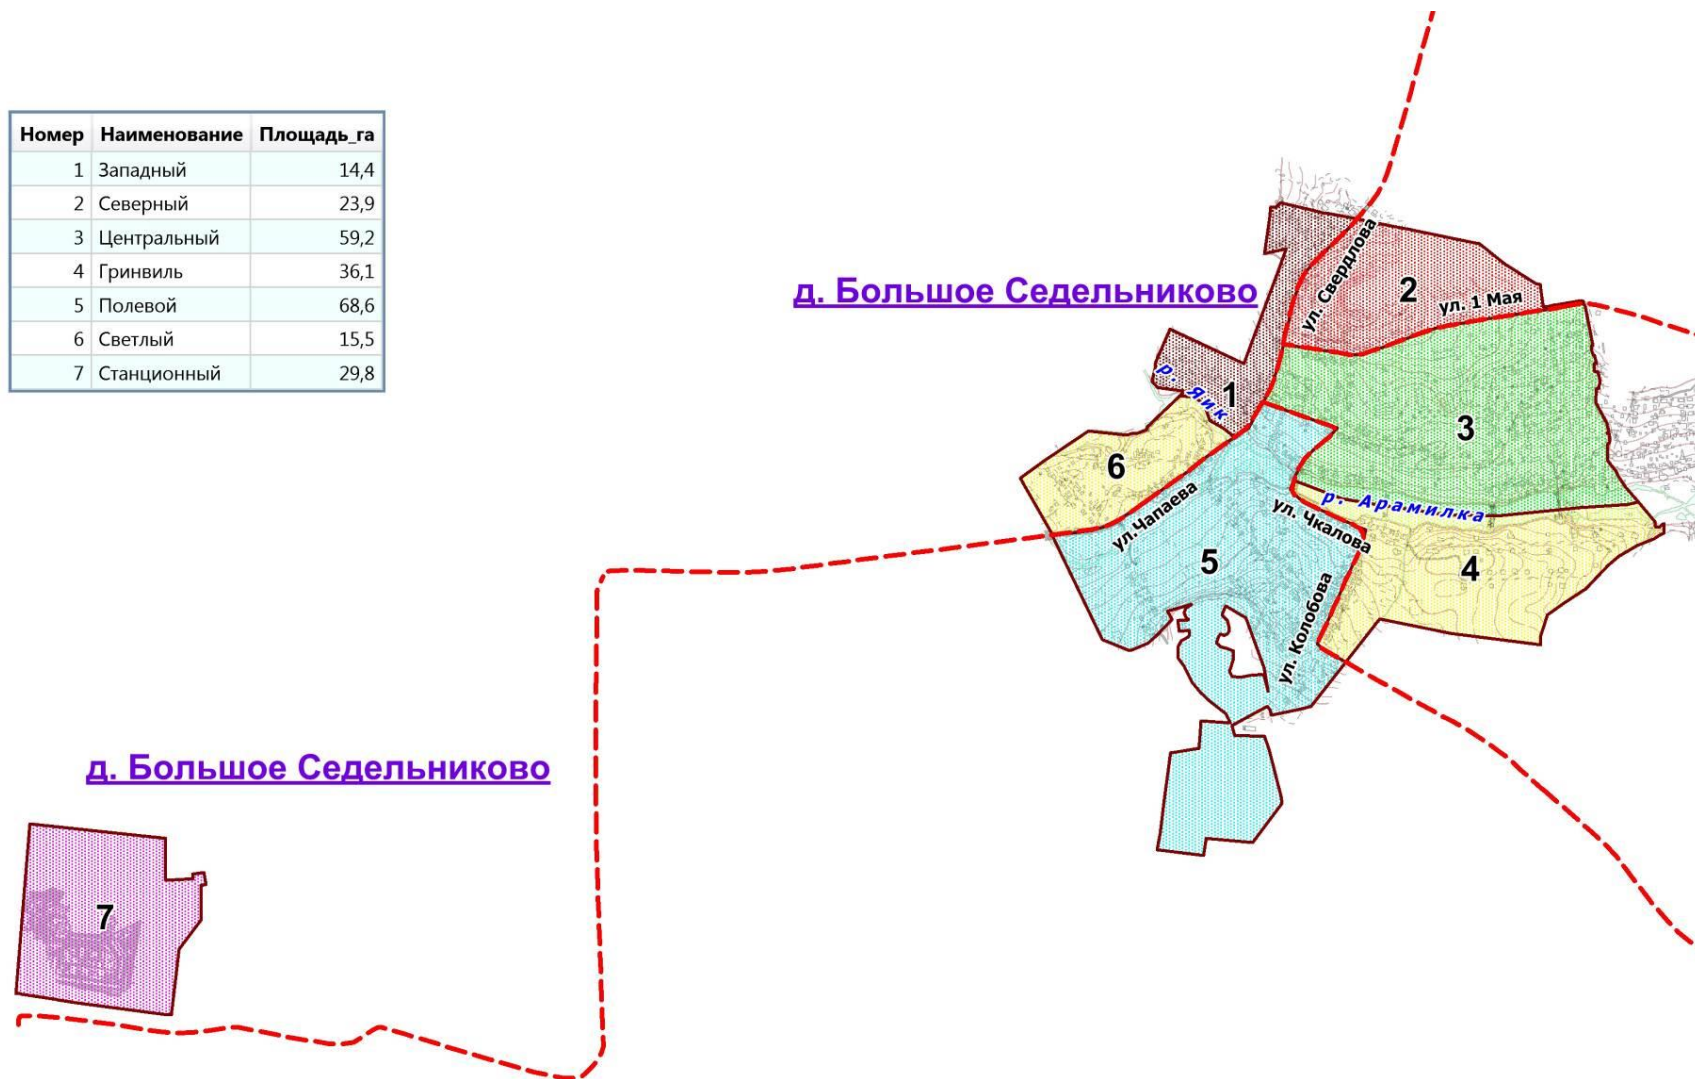

# село Патруши

с. Бородулино

Номер	Наименование	Площадь_га
1	Северный	61,6
2	Центральный	69,3
3	Западный	34,8
4	Садовый	13,9
5	Полевой	15,4

## деревня Большое Седельниково

Номер	Наименование	Площадь_га
1	Западный	14,4
2	Северный	23,9
3	Центральный	59,2
4	Гринвиль	36,1
5	Полевой	68,6
6	Светлый	15,5
7	Станционный	29,8

деревня Малое Седельниково

### д. Андреевка

Номер	Наименование	Площадь_га
1	Прибрежный	83,8
2	Лесной	71,9