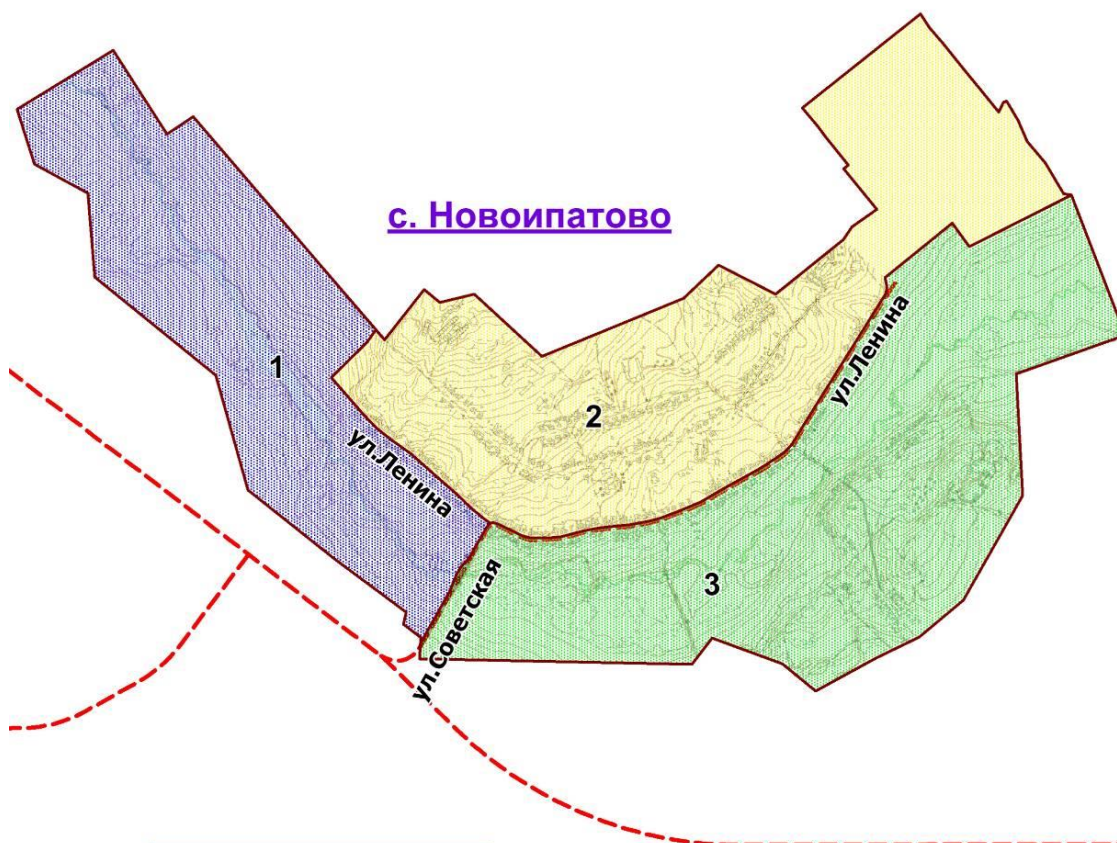

# п. Двуреченск

*Южная территория*

село Щелкун

село Никольское

деревня Верхняя Боевка

село Новоипатово

Номер	Наименование	Площадь, га
1	Полевой	122,7
2	Центральный	171,4
3	Южный	187,2

село Аверино

Номер	Наименование	Площадь_га
1	Северный	68
2	Новый	52,6
3	Правобережный	22
4	Левобережный	23,4
5	Полевой	21,7

с. Аверино

## село Абрамово

Номер	Наименование	Площадь_га
1	Введенский	44,3
2	Заречный	42,2
3	Восточный	37
4	Центральный	40,8
5	Западный	16,4