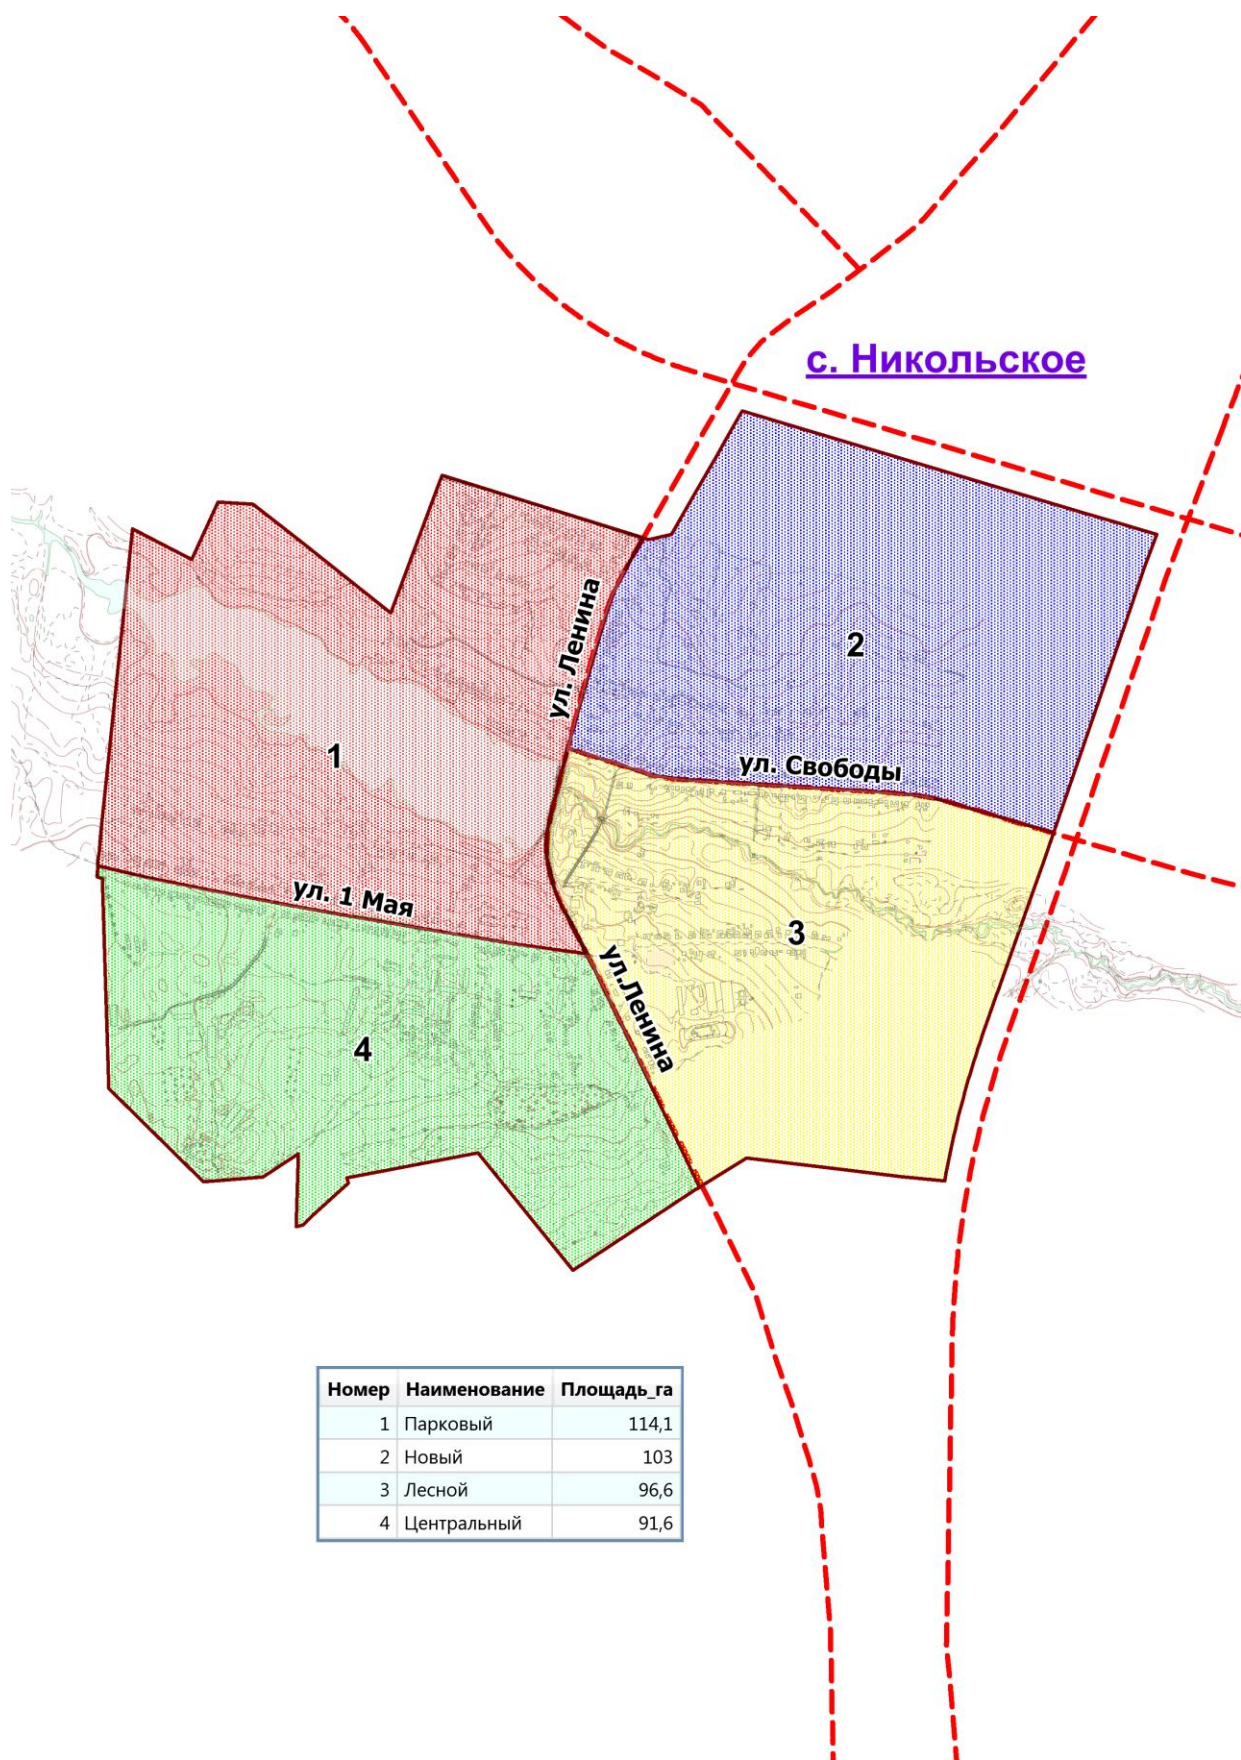

# п. Двуреченск

*Южная территория*

село Щелкун

село Никольское

деревня Верхняя Боевка

село Новоипатово

Номер	Наименование	Площадь, га
1	Полевой	122,7
2	Центральный	171,4
3	Южный	187,2

село Аверино

Номер	Наименование	Площадь_га
1	Северный	68
2	Новый	52,6
3	Правобережный	22
4	Левобережный	23,4
5	Полевой	21,7

с. Аверино

## деревня Андреевка

### д. Андреевка

Номер	Наименование	Площадь_га
1	Прибрежный	83,8
2	Лесной	71,9