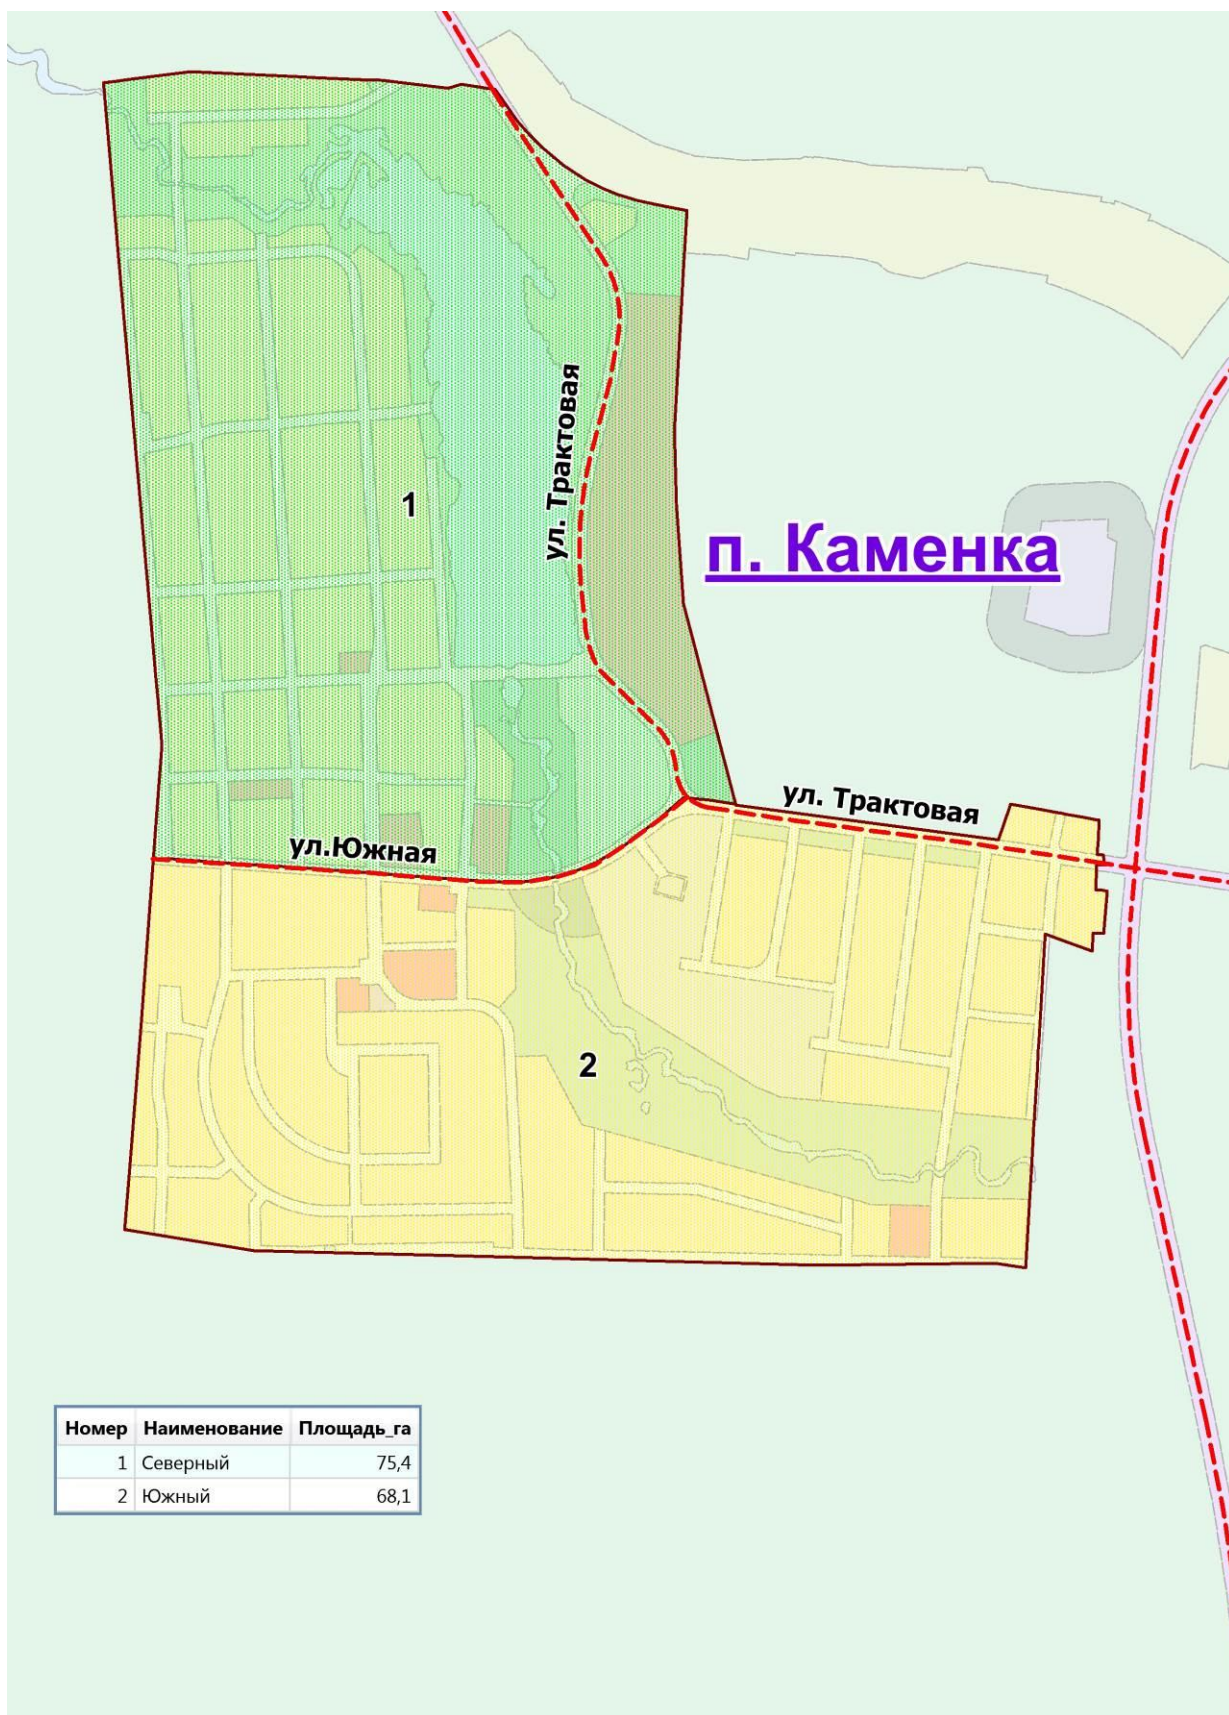

**п. Асбест**

Номер	Наименование	Площадь_га
1	Северный	38,1
2	Южный	48,1

## поселок Верхняя Сысерть

поселок Каменка

## город Сысерть

деревня Ольховка