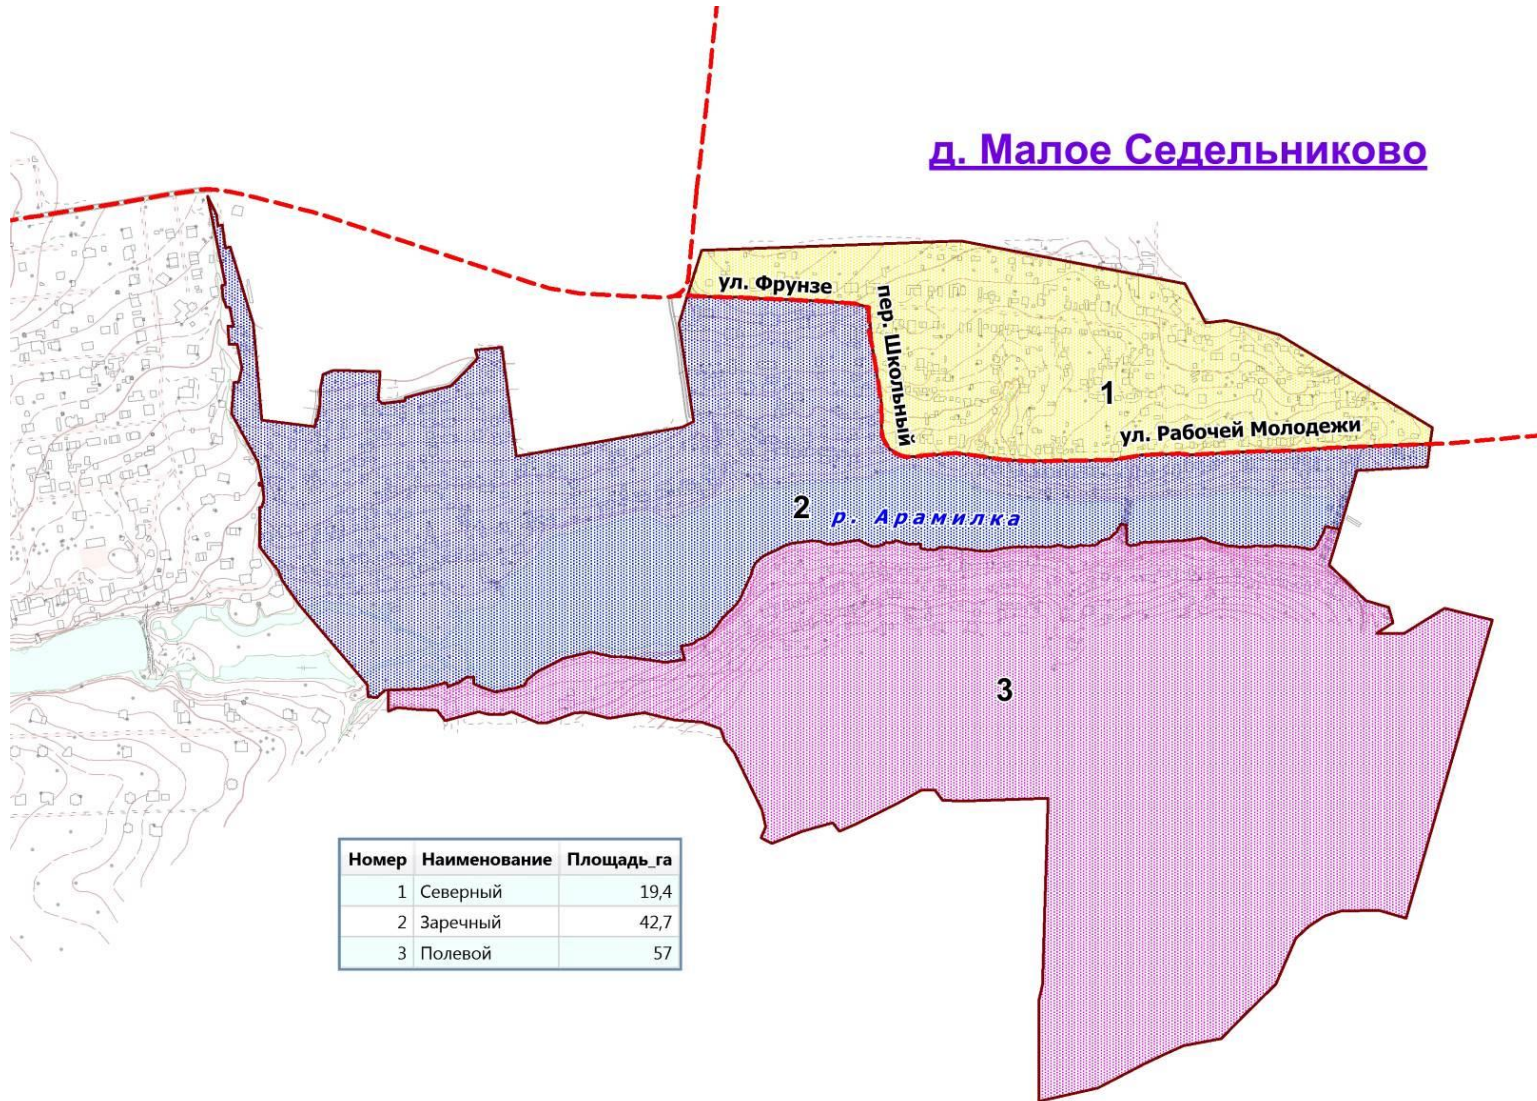

деревня Малое Седельниково

д. Малое Седельниково

Номер	Наименование	Площадь_га
1	Северный	19,4
2	Заречный	42,7
3	Полевой	57