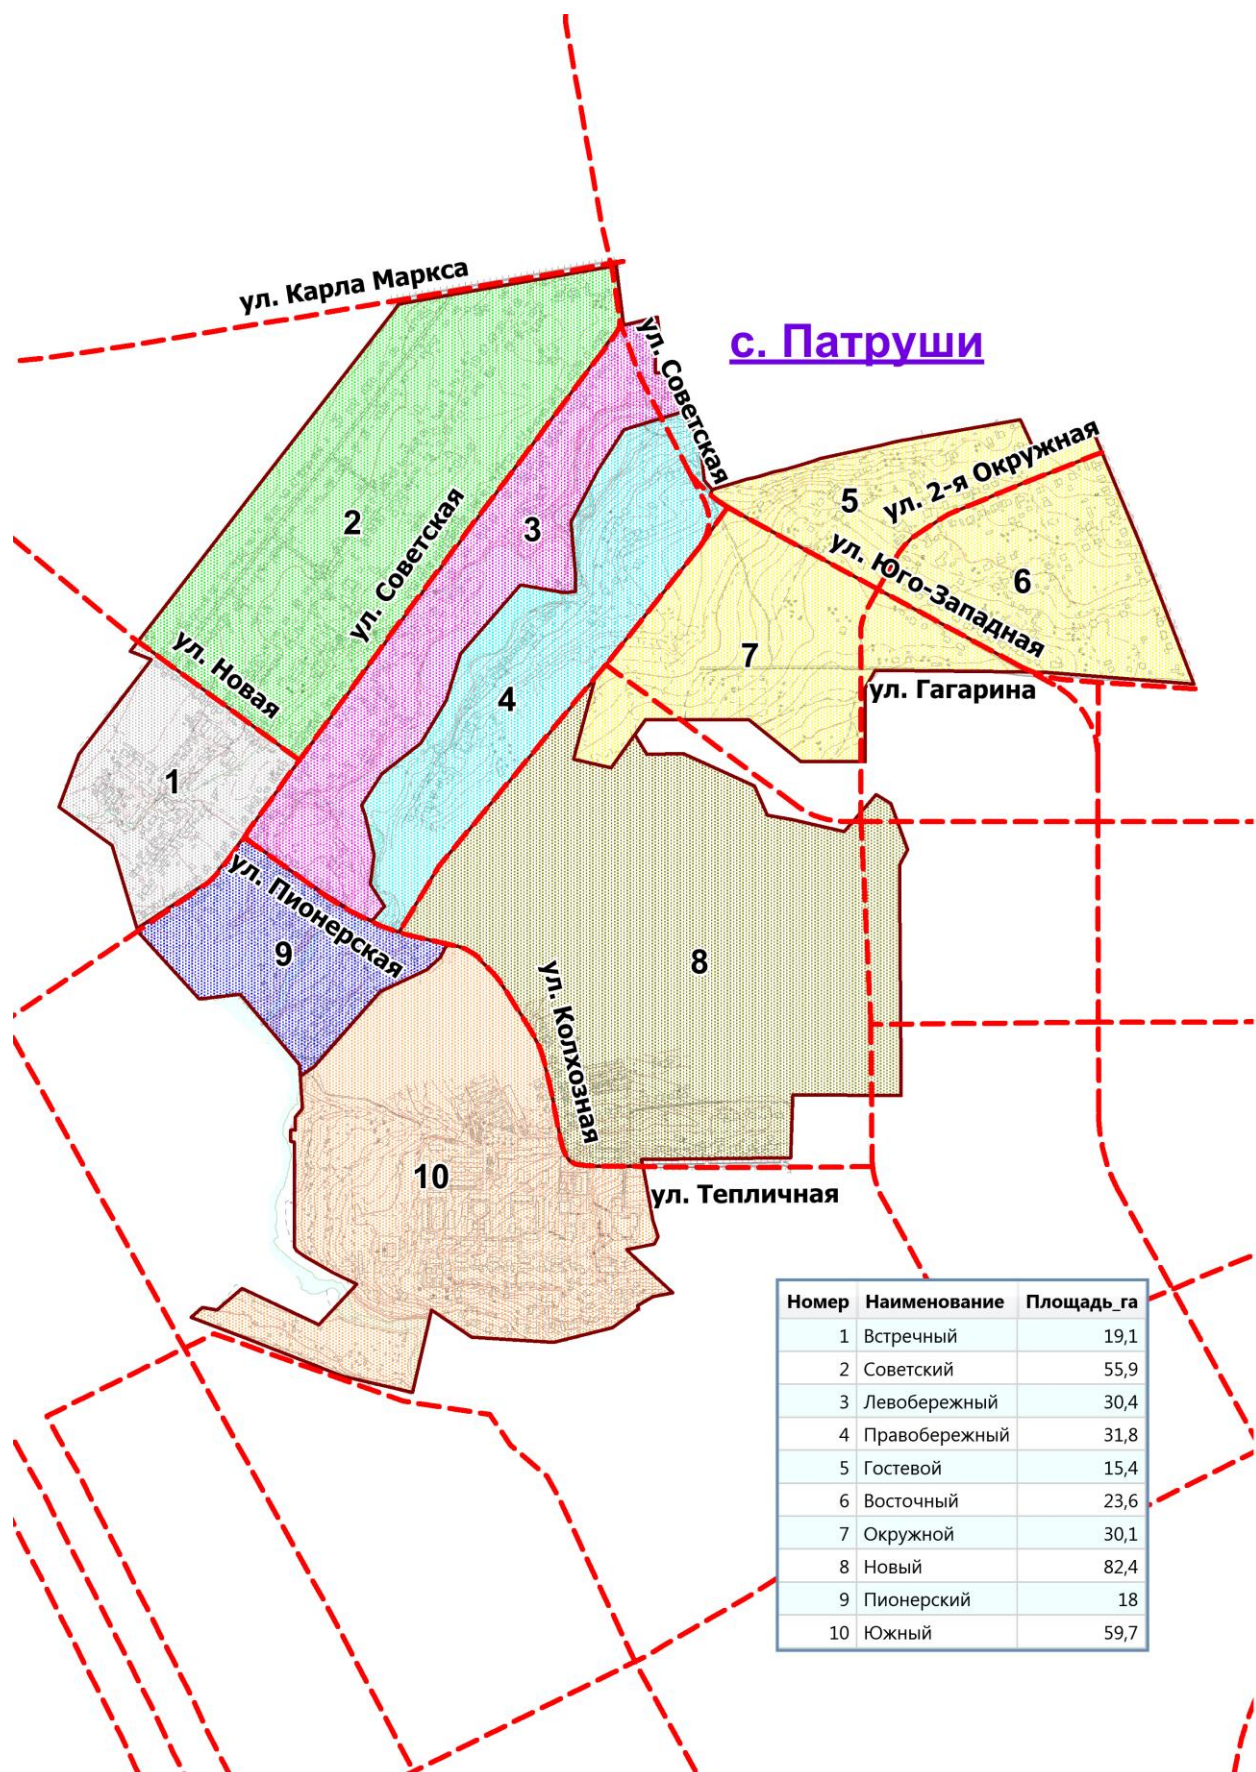

## поселок Полевой

Номер	Наименование	Площадь_га
1	Садовый	23,6
2	Лесной	36,8
3	Западный	21,7

# село Патруши

с. Бородулино

Номер	Наименование	Площадь_га
1	Северный	61,6
2	Центральный	69,3
3	Западный	34,8
4	Садовый	13,9
5	Полевой	15,4

## деревня Большое Седельниково

Номер	Наименование	Площадь_га
1	Западный	14,4
2	Северный	23,9
3	Центральный	59,2
4	Гринвиль	36,1
5	Полевой	68,6
6	Светлый	15,5
7	Станционный	29,8

деревня Малое Седельниково

### д. Андреевка

Номер	Наименование	Площадь_га
1	Прибрежный	83,8
2	Лесной	71,9