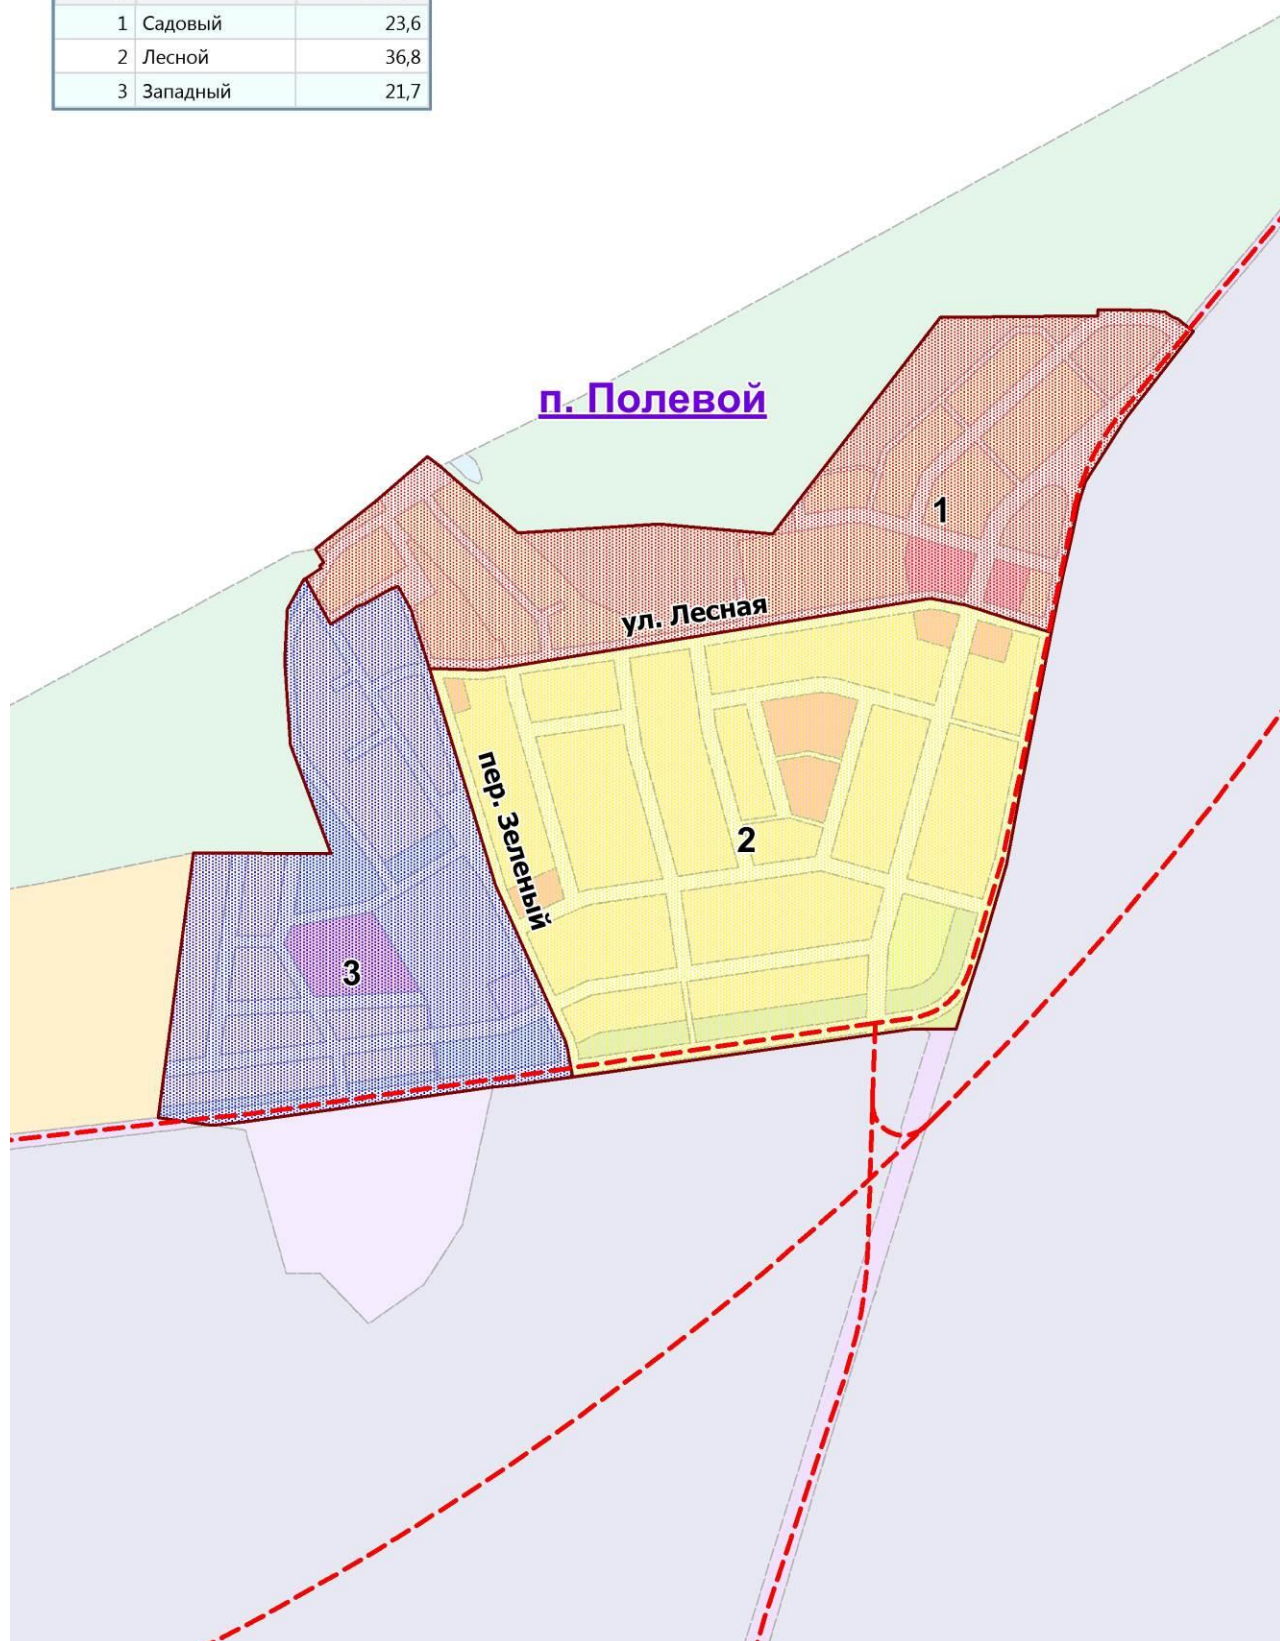

А. Г. Карамышев

Глава Сысертского городского округа

Д. А. Нисковских

**Северная территория  
поселок Большой Исток**

## поселок Полевой

Номер	Наименование	Площадь_га
1	Садовый	23,6
2	Лесной	36,8
3	Западный	21,7

# село Патруши

с. Бородулино

Номер	Наименование	Площадь_га
1	Северный	61,6
2	Центральный	69,3
3	Западный	34,8
4	Садовый	13,9
5	Полевой	15,4

## деревня Большое Седельниково

Номер	Наименование	Площадь_га
1	Западный	14,4
2	Северный	23,9
3	Центральный	59,2
4	Гринвиль	36,1
5	Полевой	68,6
6	Светлый	15,5
7	Станционный	29,8

деревня Малое Седельниково