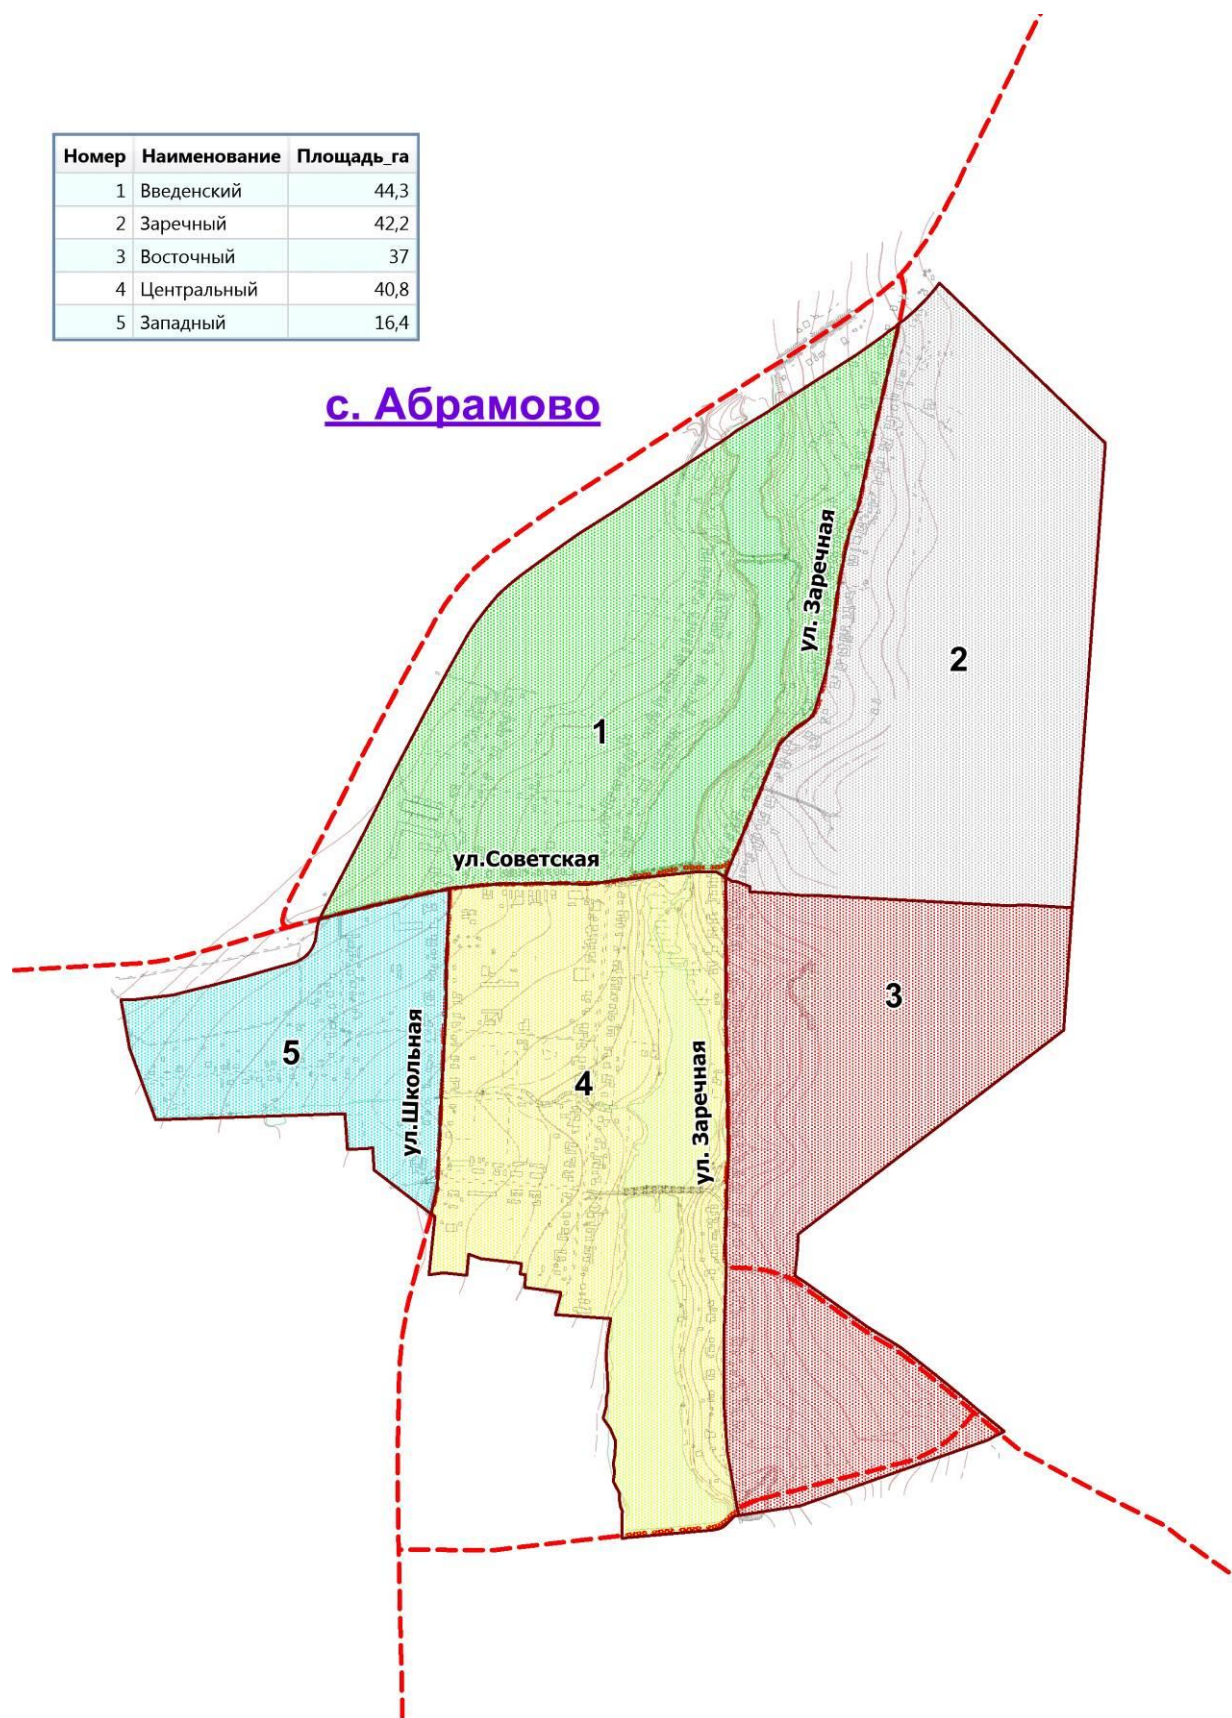

село Абрамово

Номер	Наименование	Площадь_га
1	Введенский	44,3
2	Заречный	42,2
3	Восточный	37
4	Центральный	40,8
5	Западный	16,4

с. Абрамово