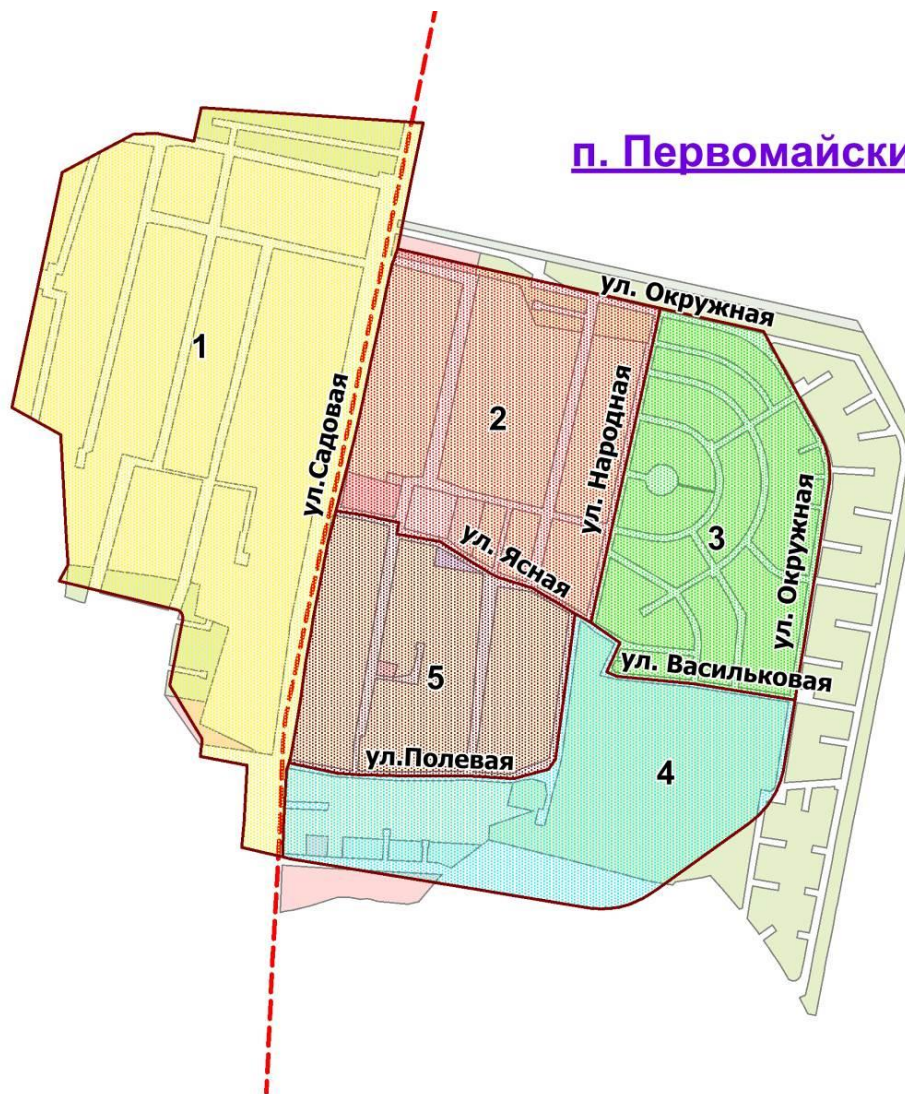

# село Патруши

с. Бородулино

Номер	Наименование	Площадь_га
1	Северный	61,6
2	Центральный	69,3
3	Западный	34,8
4	Садовый	13,9
5	Полевой	15,4

## деревня Большое Седельниково

Номер	Наименование	Площадь_га
1	Западный	14,4
2	Северный	23,9
3	Центральный	59,2
4	Гринвиль	36,1
5	Полевой	68,6
6	Светлый	15,5
7	Станционный	29,8

деревня Малое Седельниково

д. Малое Седельниково

Номер	Наименование	Площадь_га
1	Северный	19,4
2	Заречный	42,7
3	Полевой	57

поселок Первомайский

п. Первомайский

Номер	Наименование	Площадь_га
1	Западный	51,4
2	Ясный	23
3	Кольцевой	20,1
4	Садовый	21,6
5	Центральный	16,9