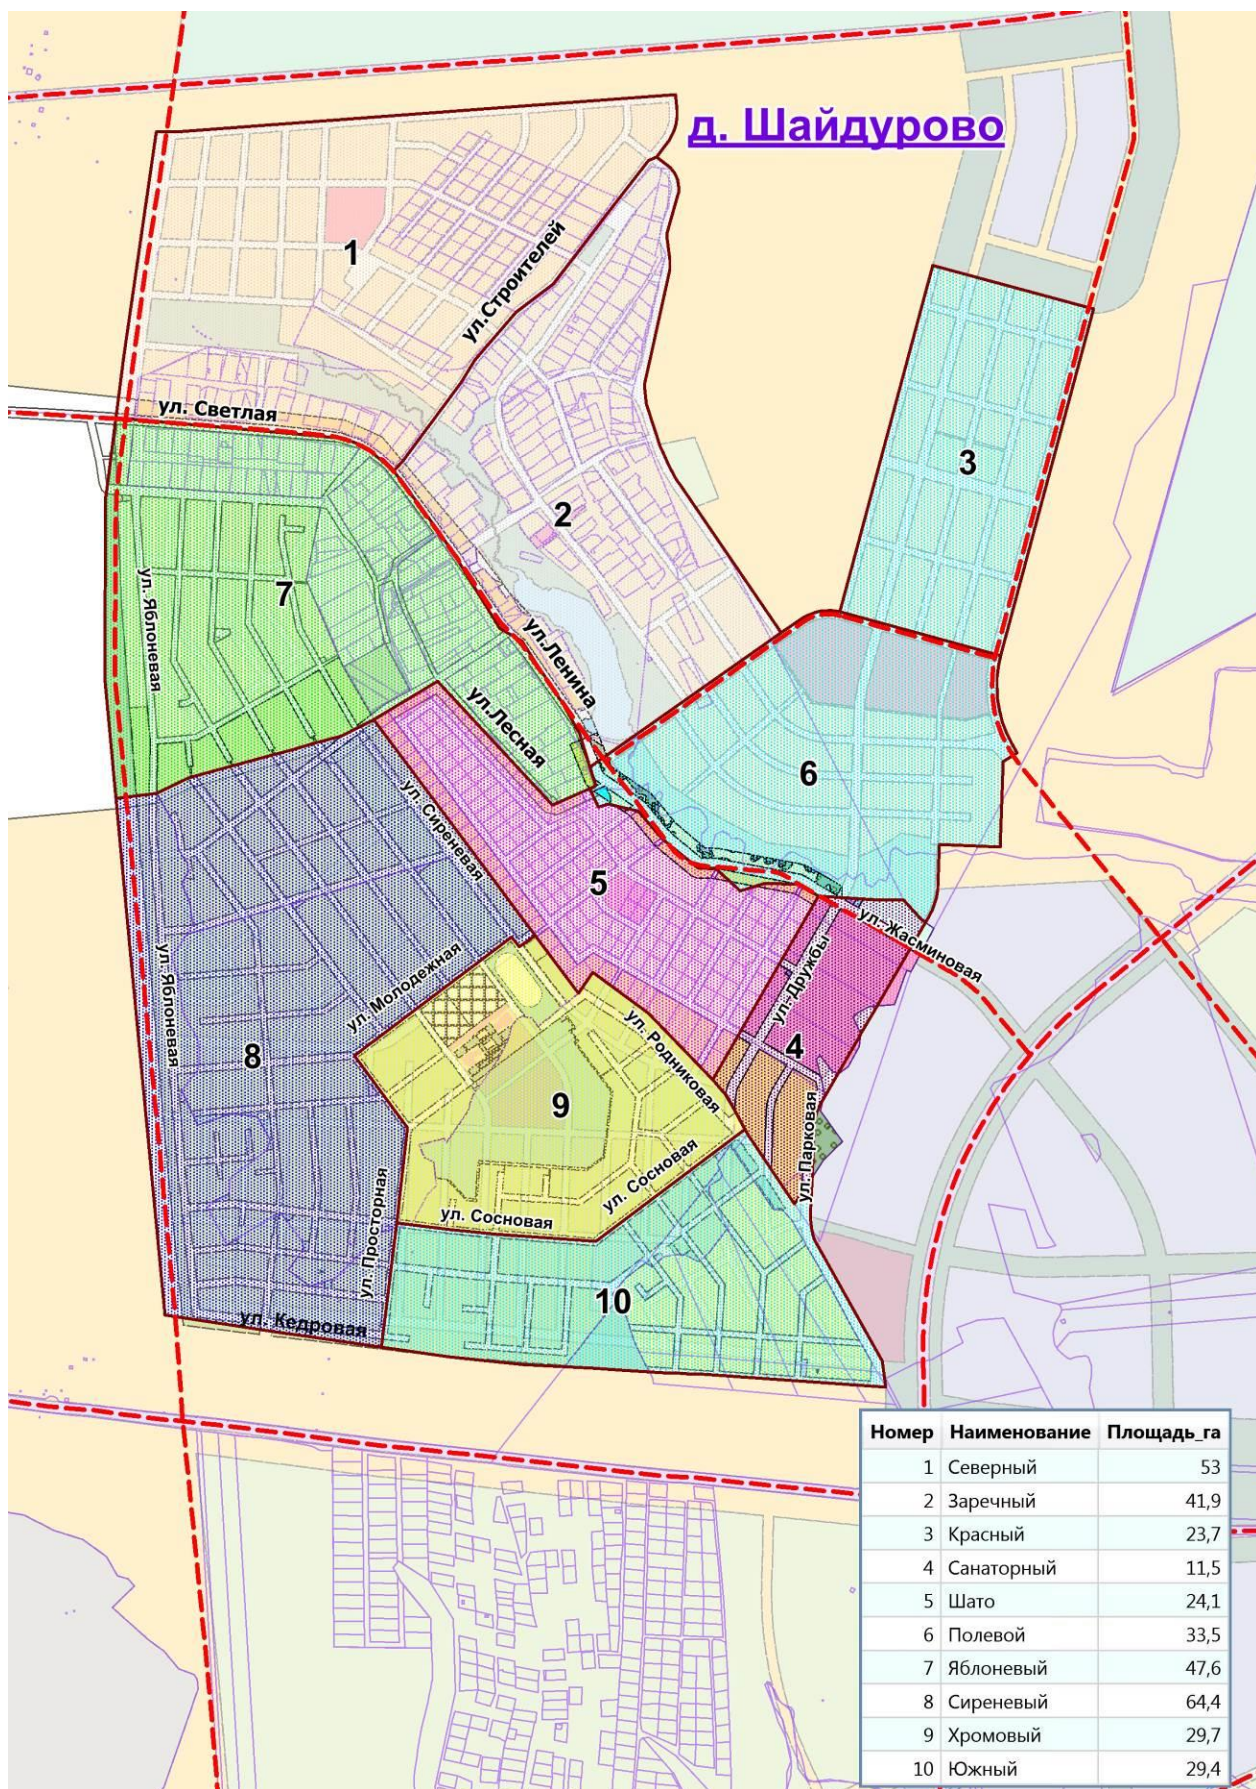

деревня Шайдурово