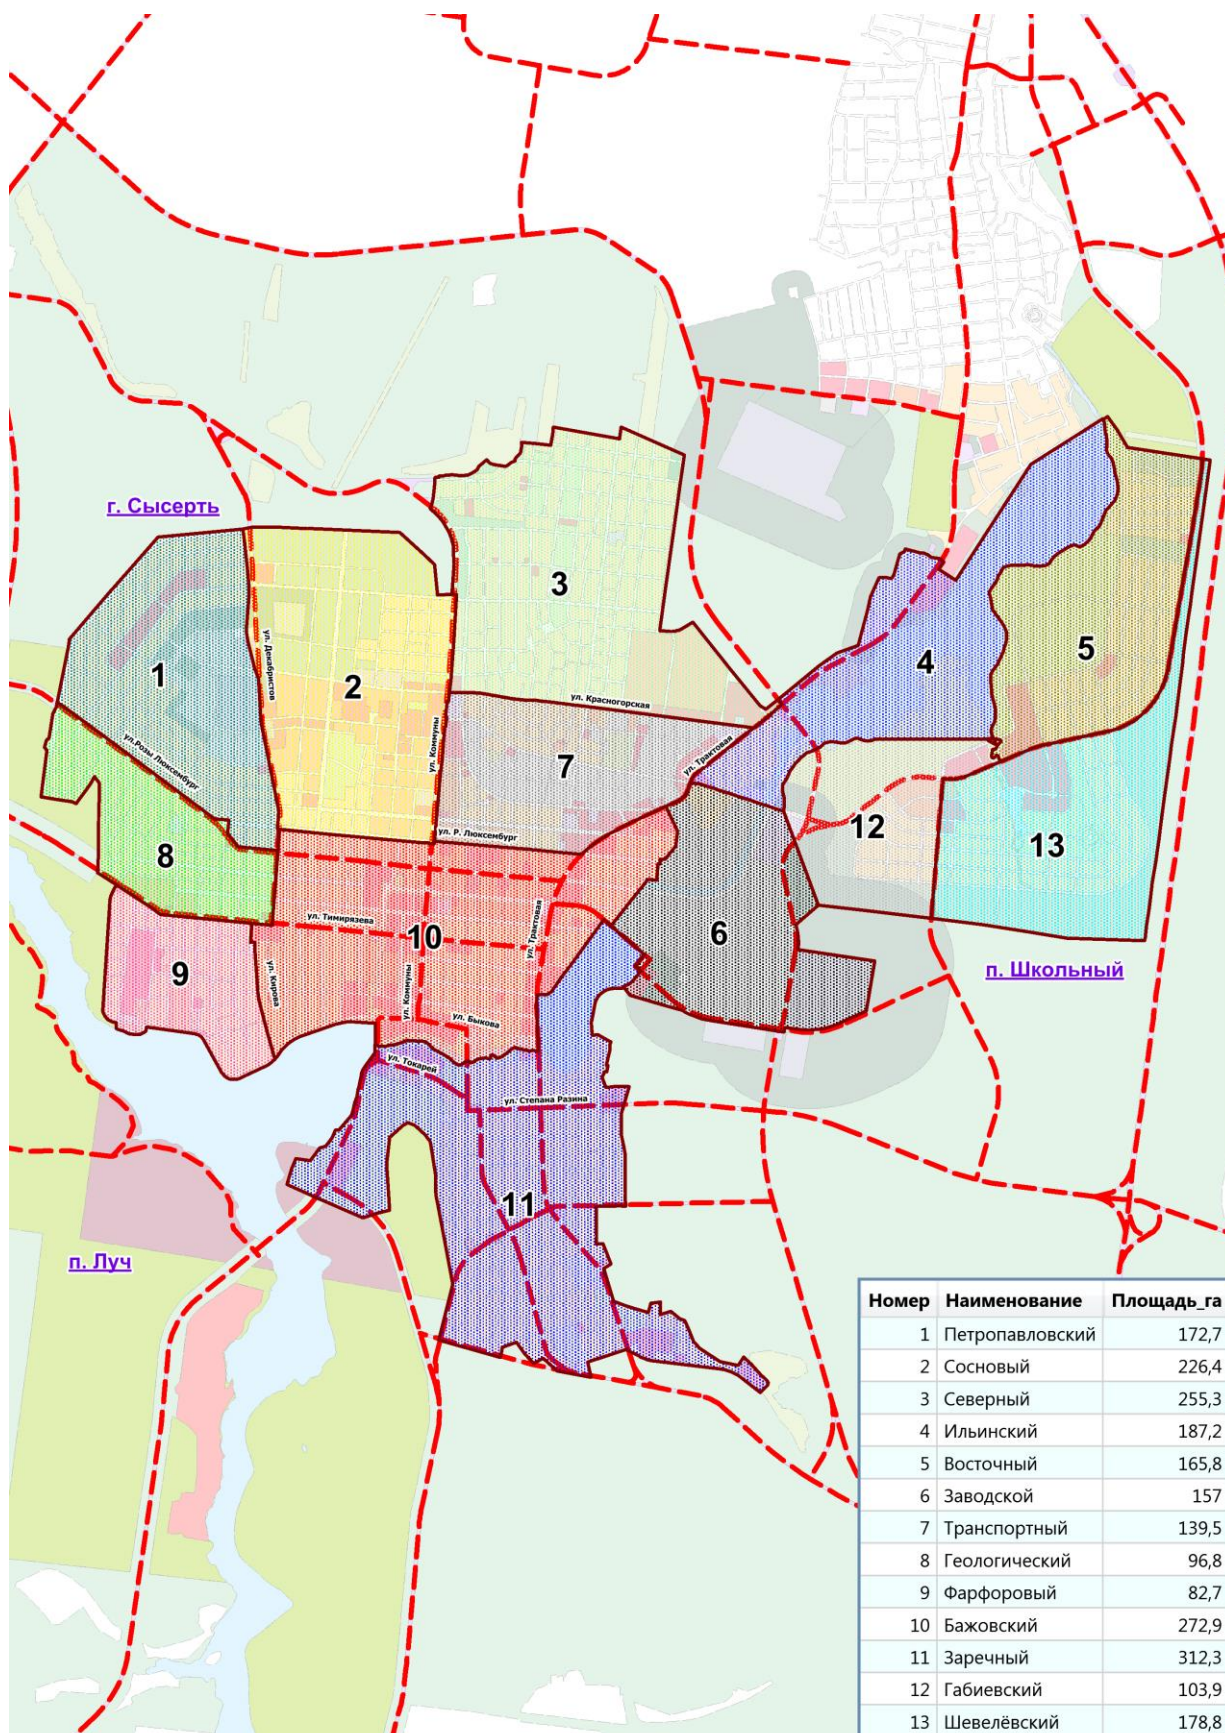

город Сысерть