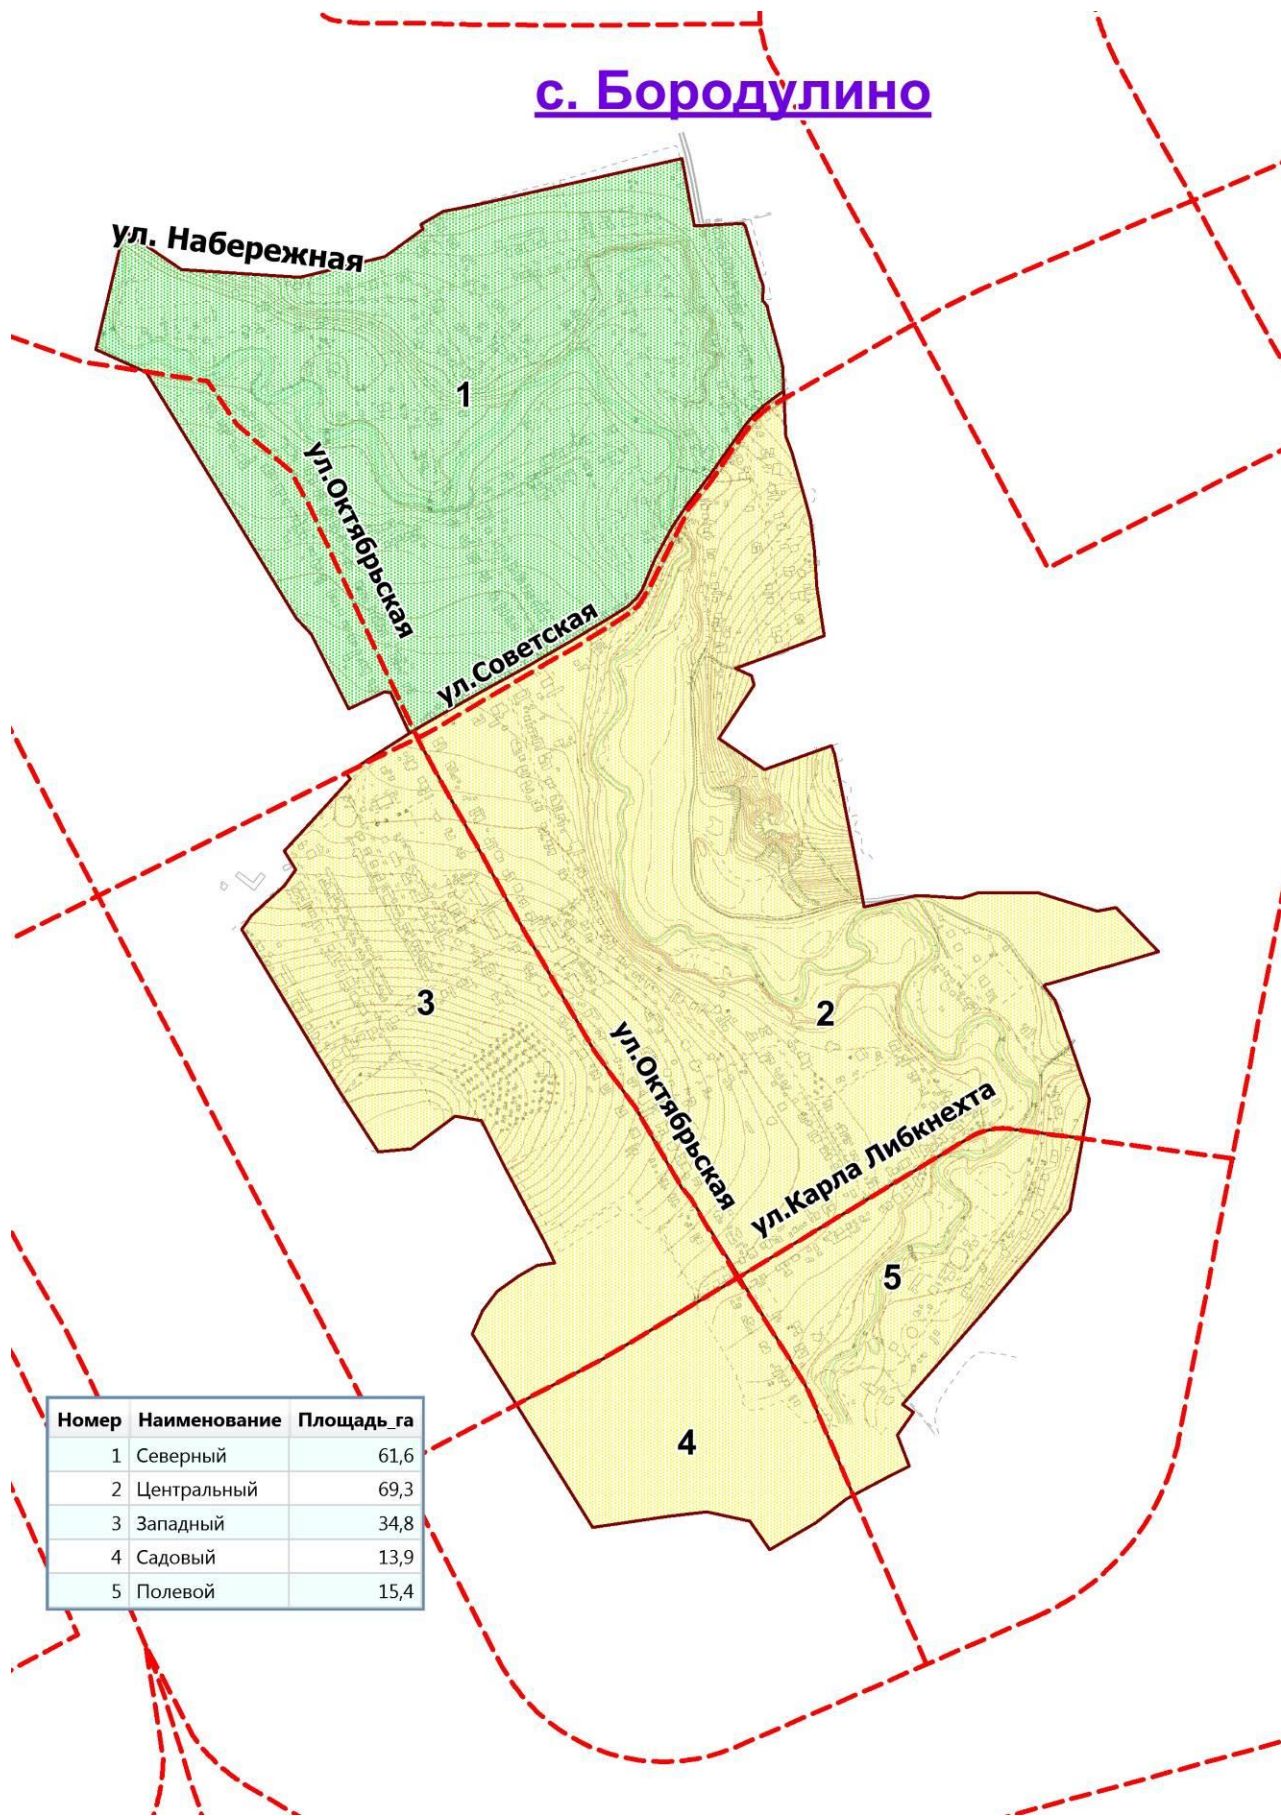

## поселок Полевой

Номер	Наименование	Площадь_га
1	Садовый	23,6
2	Лесной	36,8
3	Западный	21,7

# село Патруши

с. Бородулино

Номер	Наименование	Площадь_га
1	Северный	61,6
2	Центральный	69,3
3	Западный	34,8
4	Садовый	13,9
5	Полевой	15,4

## деревня Большое Седельниково

Номер	Наименование	Площадь_га
1	Западный	14,4
2	Северный	23,9
3	Центральный	59,2
4	Гринвиль	36,1
5	Полевой	68,6
6	Светлый	15,5
7	Станционный	29,8

деревня Малое Седельниково