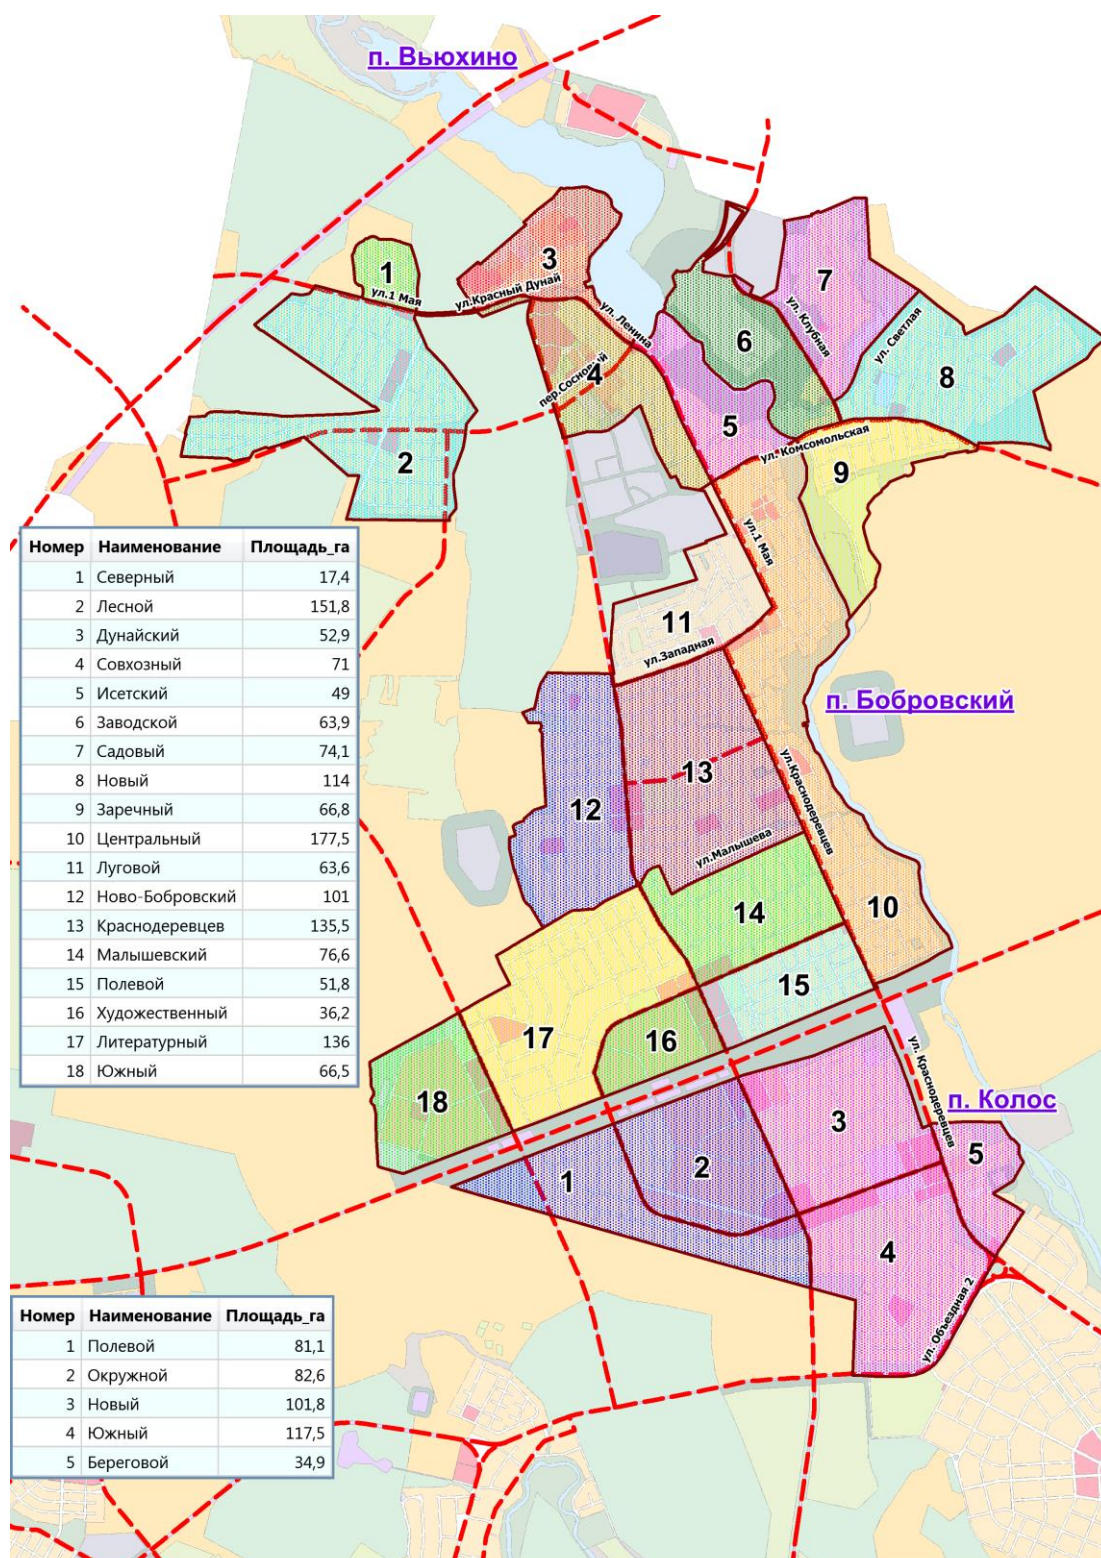

## село Черданцево

деревня Токарево

*Северо-восточная территория*

**поселок Бобровский  
поселок Колос**

село Фомино

## деревня Ключи

# п. Двуреченск

*Южная территория*

село Щелкун

село Никольское

деревня Верхняя Боевка

село Новоипатово

Номер	Наименование	Площадь, га
1	Полевой	122,7
2	Центральный	171,4
3	Южный	187,2

село Аверино

### д. Андреевка

Номер	Наименование	Площадь_га
1	Прибрежный	83,8
2	Лесной	71,9