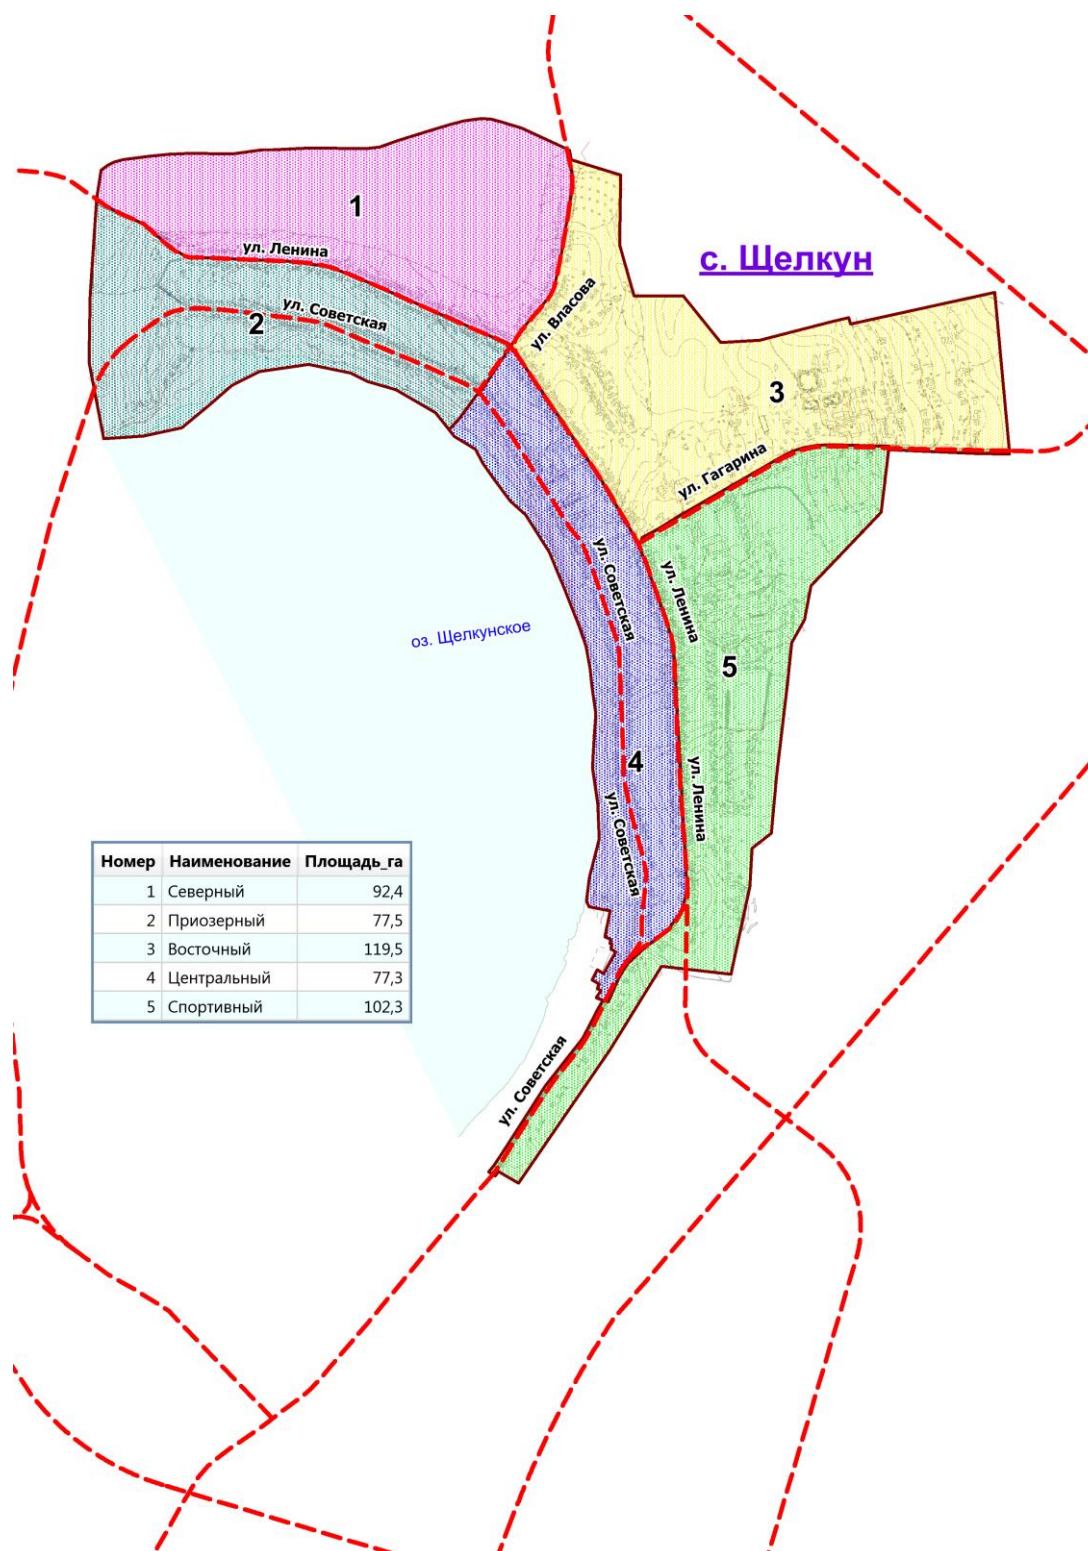

## село Черданцево

деревня Токарево

*Северо-восточная территория*

**поселок Бобровский  
поселок Колос**

село Фомино

## деревня Ключи

# п. Двуреченск

*Южная территория*

село Щелкун

село Никольское

деревня Верхняя Боевка

село Новоипатово

Номер	Наименование	Площадь, га
1	Полевой	122,7
2	Центральный	171,4
3	Южный	187,2

село Аверино

Номер	Наименование	Площадь_га
1	Северный	68
2	Новый	52,6
3	Правобережный	22
4	Левобережный	23,4
5	Полевой	21,7

с. Аверино