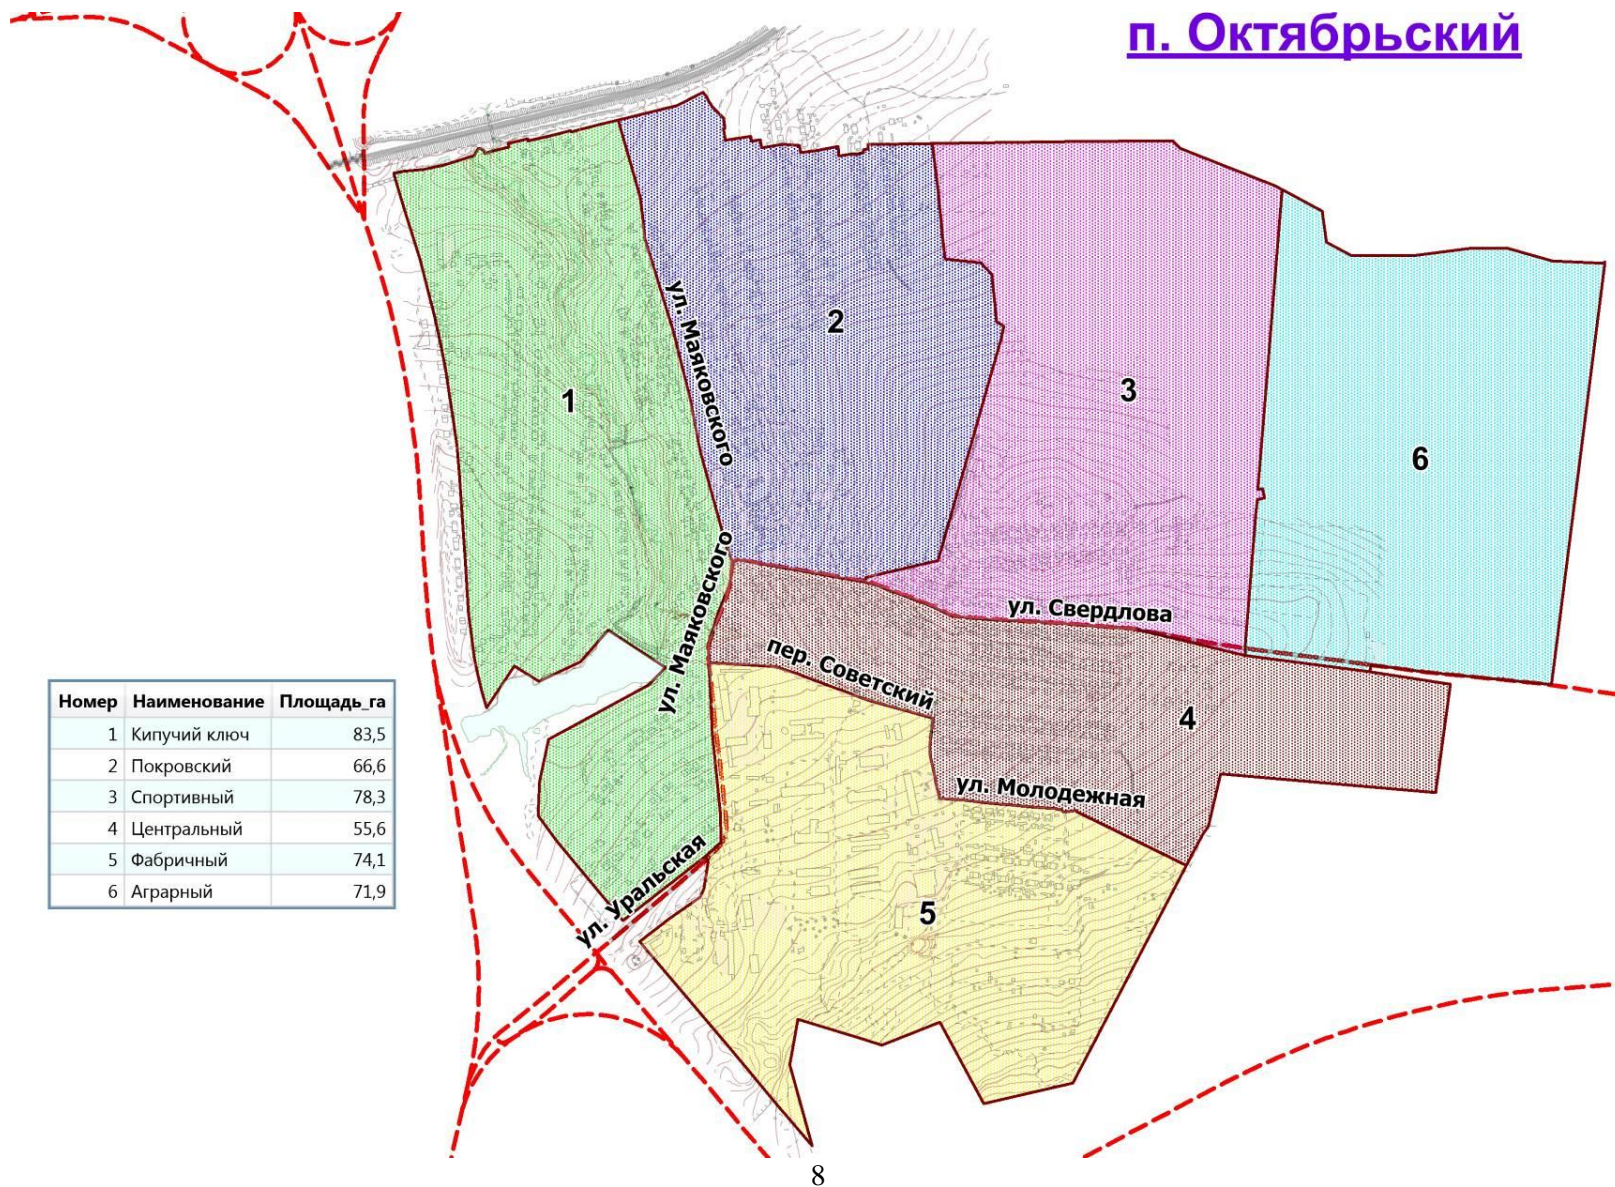

поселок Октябрьский

п. Октябрьский

Номер	Наименование	Площадь_га
1	Кипучий ключ	83,5
2	Покровский	66,6
3	Спортивный	78,3
4	Центральный	55,6
5	Фабричный	74,1
6	Аграрный	71,9