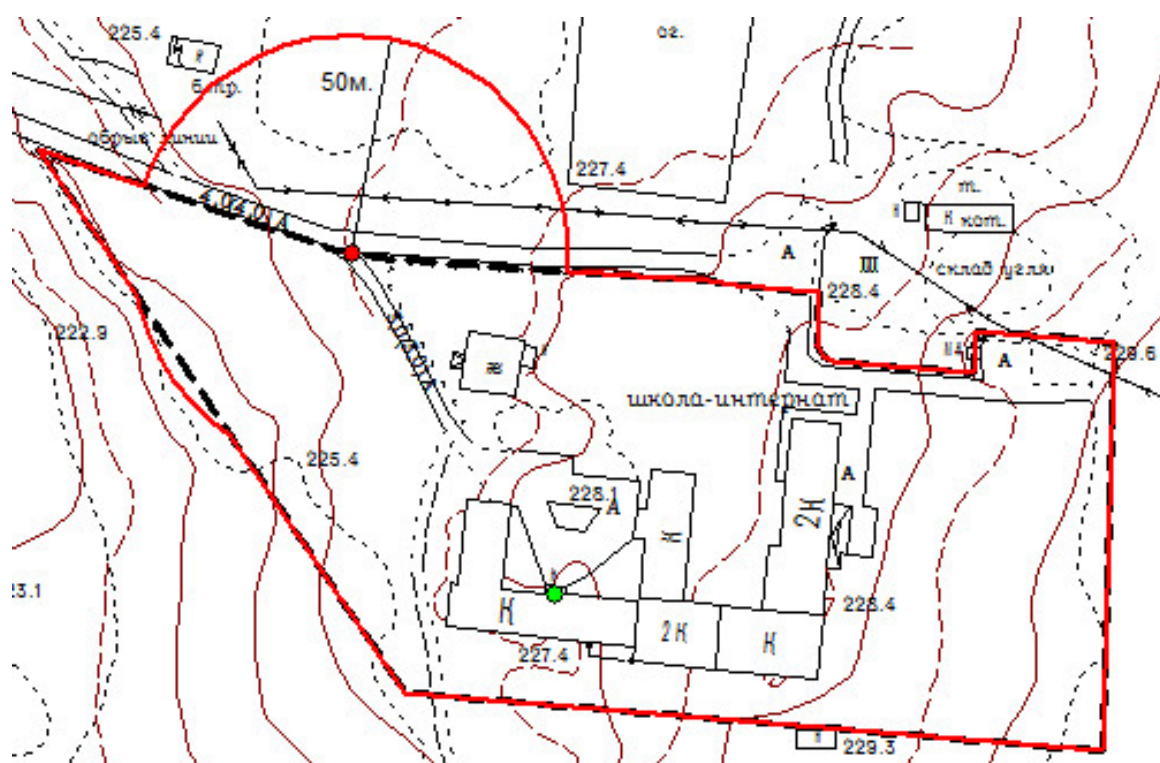

Руководствуясь статьей 101 Областного закона от 10 марта 1999 года № 4-ОЗ «О правовых актах в Свердловской области»,

ПОСТАНОВЛЯЮ:

1. Внести изменения в постановление Администрации Сысертского городского округа от 28.07.2017 № 1899 (в редакции от 02.08.2017 № 1925) «Об утверждении схем границ прилегающих территорий, на которых не допускается розничная продажа алкогольной продукции, к организациям и объектам в городе Сысерть»:

Приложение № 41
к постановлению Администрации
Сысертского городского округа
от _____ № _____

Схема границ прилегающих территорий, на которых не допускается розничная продажа алкогольной продукции, к Государственному казенному общеобразовательному учреждению Свердловской области «Сысертская школа-интернат, реализующая адаптированные основные общеобразовательные программы», расположенному по адресу: Свердловская область, Сысертский район, поселок Школьный, улица Пионерская

Масштаб 1:2000

Условные обозначения:

- обособленная территория
- вход(выход) в здание
- вход(выход) на обособленную территорию
- вход(выход) в стационарный торговый объект
- прилегающая территория